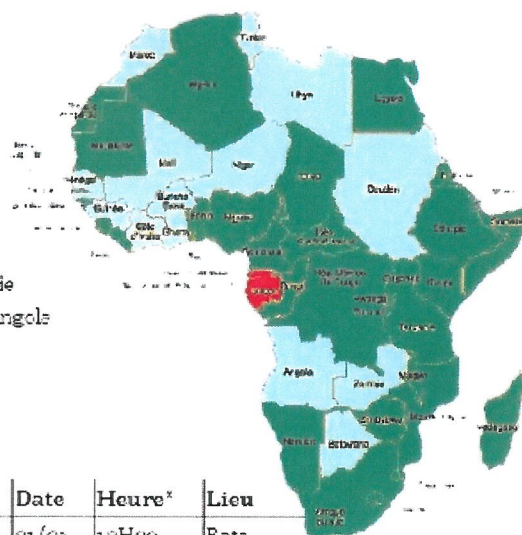

CAN 2012 : tous les matchs

La CAN 2012 se déroule du 21 janvier au 12 février au Gabon et en Guinée Equatoriale. Le dernier vainqueur est l'Egypte qui l'a gagnée 3 fois. Le programme de la CAN 2012 comporte 32 matchs.

GROUPE A (à Bata) : Guinée équatoriale, Libye, Sénégal, Zambie
GROUPE B (à Malabo) : Côte d'Ivoire, Soudan, Burkina Faso, Angola
GROUPE C (à Libreville) : Gabon, Niger, Tunisie, Maroc
GROUPE D (à Franceville) : Ghana, Botswana, Guinée, Mali

PHASE DE POULES

N°	Match	Groupe	Date	Heure*	Lieu	
1	Guinée équat. - Libye	A	1-0	21/01	19H30	Bata
2	Sénégal - Zambie	A	1-2	21/01	22H00	Bata
3	Côte d'Ivoire - Soudan	B	1-0	22/01	17H00	Malabo
4	Burkina Faso - Angola	B	1-2	22/01	20H00	Malabo
5	Gabon - Niger	C	2-0	23/01	17H00	Libreville
6	Maroc - Tunisie	C	1-2	23/01	20H00	Libreville
7	Ghana - Botswana	D	1-0	24/01	17H00	Franceville
8	Mali - Guinée	D	1-0	24/01	20H00	Franceville
9	Libye - Zambie	A	2-2	25/01	17H00	Bata
10	Guinée équat. - Sénégal	A	2-1	25/01	20H00	Bata
11	Soudan - Angola	B	2-2	26/01	17H00	Malabo
12	Côte d'Ivoire - Burkina Faso	B	2-0	26/01	20H00	Malabo
13	Niger - Tunisie	C	1-2	27/01	17H00	Libreville
14	Gabon - Maroc	C	3-2	27/01	20H00	Libreville
15	Botswana - Guinée	D	1-6	28/01	17H00	Franceville
16	Ghana - Mali	D	2-0	28/01	20H00	Franceville
17	Guinée équat. - Zambie	A	0-1	29/01	19H00	Malabo
18	Libye - Sénégal	A	2-1	29/01	19H00	Bata
19	Soudan - Burkina Faso	B	2-1	30/01	19H00	Bata
20	Côte d'Ivoire - Angola	B	2-0	30/01	19H00	Malabo
21	Gabon - Tunisie	C	1-0	31/01	19H00	Franceville
22	Niger - Maroc	C	0-1	31/01	19H00	Libreville
23	Botswana - Mali	D	1-2	01/02	19H00	Libreville
24	Ghana - Guinée	D	1-1	01/02	19H00	Franceville